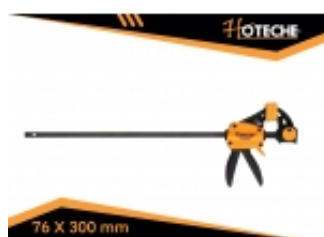

Párhuzamszorító
egykezes 76x750mm
Hoteche
290707